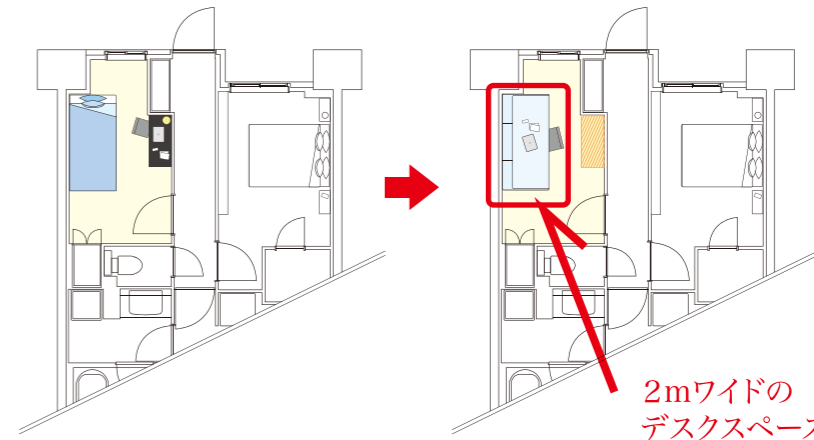

1台で2役 *desk & bed* 格納デスクベッド

ハンドルの上げ下げで
2つの用途に切り替えられます

Bed

デスクカウンターは水平移動する為
パソコン・本などを載せたままベッド状態にできます

Desk

※ 吊戸とバックパネルは含まれません

Color

洋室にベッド + 2mワイドのデスク!!

「格納ベッドデスク」を使えば、スペースの取りづらい洋室にも2mワイドのデスクスペースが実現できます。
 スペースが空いた分、導線を確保でき、より快適な空間として活用することが出来ます。

洋室image

2mワイドの
デスクスペース!

実際の動きは、動画でもご覧いただけます
https://youtu.be/6P9FZ5_aW1g