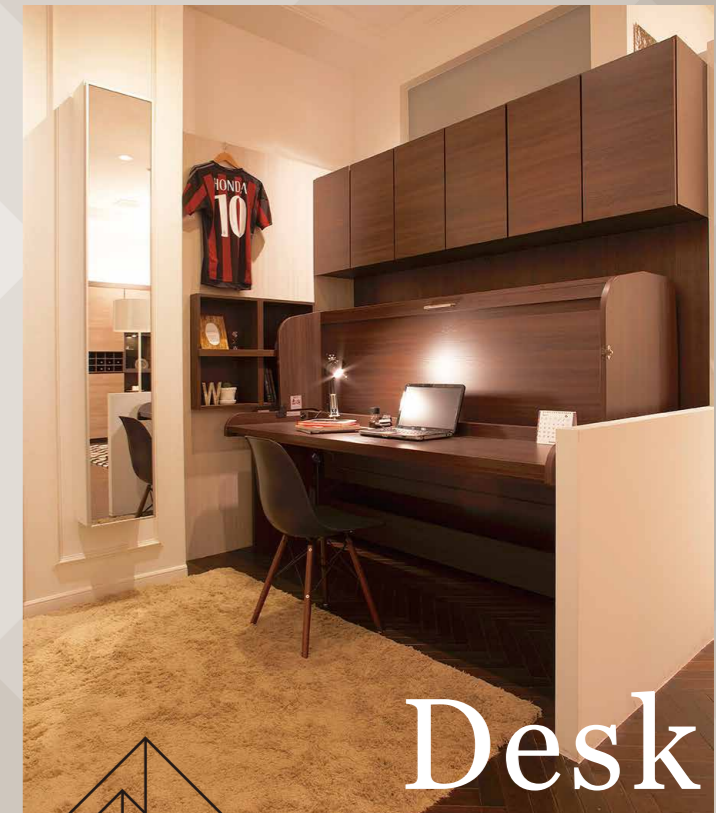

1台で2役 *desk & bed* 格納デスクベッド

ハンドルの上げ下げで
2つの用途に切り替えられます

Bed

デスクカウンターは水平移動する為
パソコン・本などを載せたままベッド状態にできます

Desk

※ 吊戸とバックパネルは含まれません

Color

洋室にベッド + 2mワイドのデスク!!