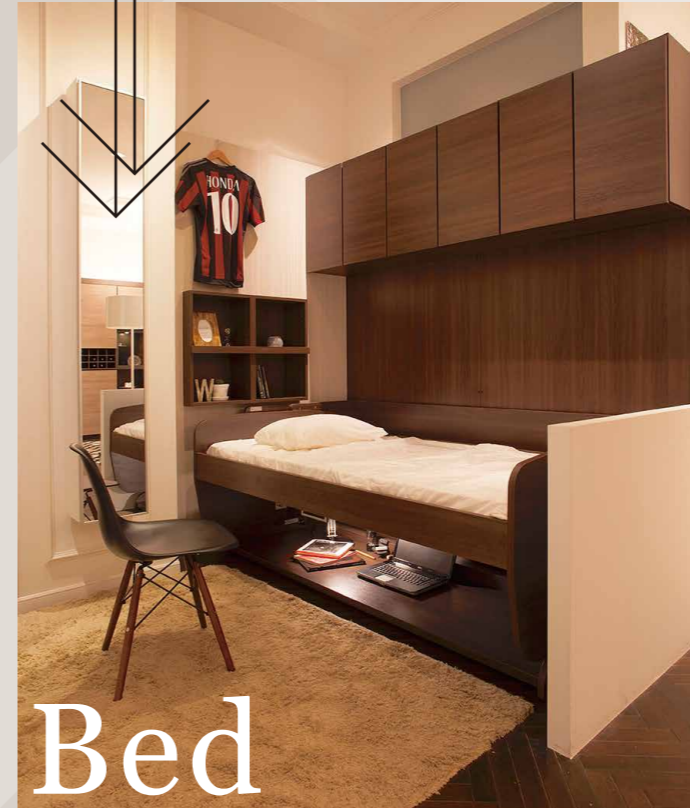

1台で2役 *desk & bed* 格納デスクベッド

ハンドルの上げ下げで
2つの用途に切り替えられます

Bed

デスクカウンターは水平移動する為
パソコン・本などを載せたままベッド状態にできます

Desk

※ 吊戸とバックパネルは含まれません

Color

洋室にベッド + 2mワイドのデスク!!