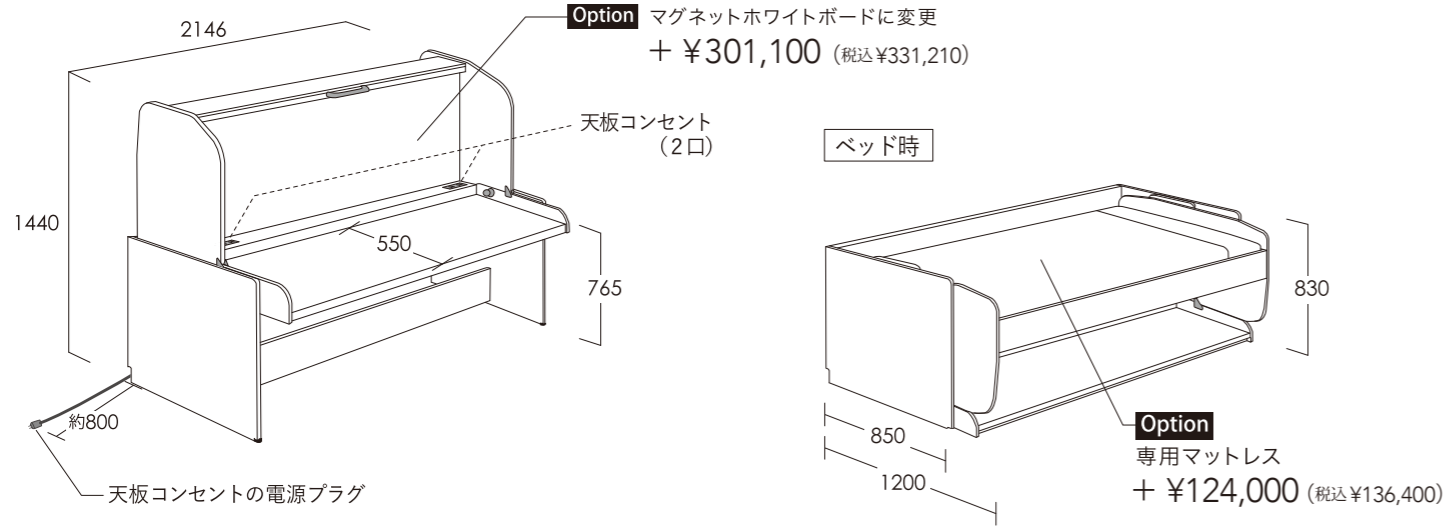

姿 図 *詳細は別紙図面をご確認ください。

品質に関して

最終的な製造は国内で行っており、一般財団法人「つくば建設試験研究センター」による試験を実施。
 120kg・24時間対荷重テスト・10,000回の開閉テストをクリアしております。

注意事項

- 納品～施工に関しまして
 - ・納期は、ご注文後 約6週間となります。
 - ・設置スペースには、「奥行2000mm」「天地1460mm」以上の有効スペースが必要です。
 - ・納品は、現地組み立てのノックダウン式です。(作業時間目安3時間程度)
 - ・壁への固定は不可となり、置き型家具です。(固定をすると、歪みが発生いたします。)
- ご使用上の注意
 - ・格納デスクベッドは、両サイドのアーム金具で可変いたします。商品特性上及び構造に伴い、多少軋み音がある場合がございます。
 - ・ベッド状態にする際は、高さ420mm以上の物がデスク上にあると、干渉します。
 - ・推奨のマットレスサイズは970mm×1950mmです。厚みは、掛け布団を含んで300mmまでとなります。
 - ・ベッド状態の耐荷重は、120kgまでです。(耐荷重にマットレスの重さは含まれません) ・デスク状態の耐荷重は、20kgまでです。
 - ・デスクのロックをした状態で、デスクカウンター上に重いものを乗せると、ロックがずれる場合がございます。必ずロックを解除した状態で、ベッド状態にして下さい。
 - ・ベッド状態にした際に、がたつき等が生じる場合は、デスクカウンター下にアジャスターがございますので、床のレベルの状態に合わせて調整して下さい。
 - ・デスクからベッドにする際は、ハンドルを持ち、デスクカウンター上を押しながらいひして下さい。