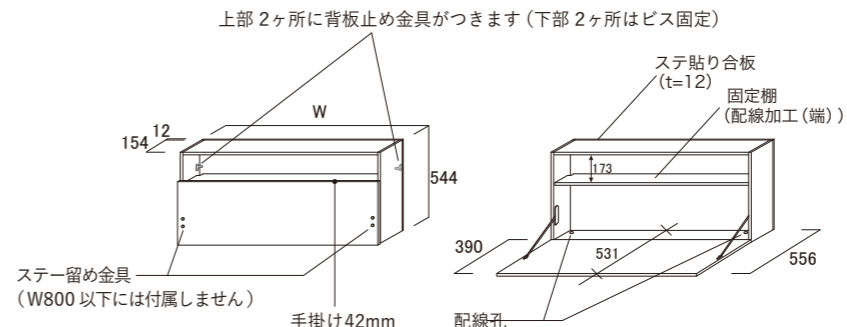

Size & Price

面カラー	本体カラー	D154	
		単色	木目
W550	単色・木目	102,700 (税込112,970)	109,900 (税込120,890)
	鏡面・マット	116,200 (税込127,820)	124,200 (税込136,620)
W600	単色・木目	106,700 (税込117,370)	113,800 (税込125,180)
W700	鏡面・マット	121,300 (税込133,430)	129,100 (税込142,010)
W800	単色・木目	109,900 (税込120,890)	117,100 (税込128,810)
	鏡面・マット	125,500 (税込138,050)	133,300 (税込146,630)
W1200	単色・木目	117,500 (税込129,250)	136,000 (税込149,600)
	鏡面・マット	137,500 (税込151,250)	149,500 (税込164,450)

※配送施工費は別途必要