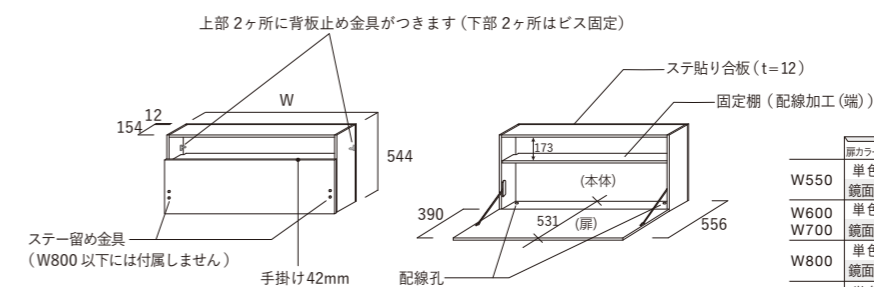

どこでも自由に快適に DOCODEMO DESK

よりワイドに、よりシンプルにリニューアル!

好評の「DOCODEMO DESK」が、W1200mm というワイド寸法タイプで新登場。

MFC / 単色

MFC / 木目 (cat.A)

MFC / 木目 (cat.B) ※本体には使用出来ません

テキスタイル (cat.B) ※本体には使用出来ません

Gross / 鏡面 ※本体には使用出来ません

Matt / 艶消し ※本体には使用出来ません

簡単開閉で、いつでもどこでも、あっという間に広々としたデスクに!

Size & Price

本体カラー	D154	
	単色	木目
W550	単色・木目 81,100 (税込 89,210)	86,800 (税込 95,480)
	鏡面・マット 91,800 (税込 100,980)	98,100 (税込 107,910)
W600	単色・木目 84,200 (税込 92,620)	89,900 (税込 98,890)
	鏡面・マット 95,800 (税込 105,380)	102,000 (税込 112,200)
W700	単色・木目 86,800 (税込 95,480)	92,500 (税込 101,750)
	鏡面・マット 99,100 (税込 109,010)	105,300 (税込 115,830)
W800	単色・木目 92,800 (税込 102,080)	107,400 (税込 118,140)
	鏡面・マット 108,600 (税込 119,460)	118,100 (税込 129,910)