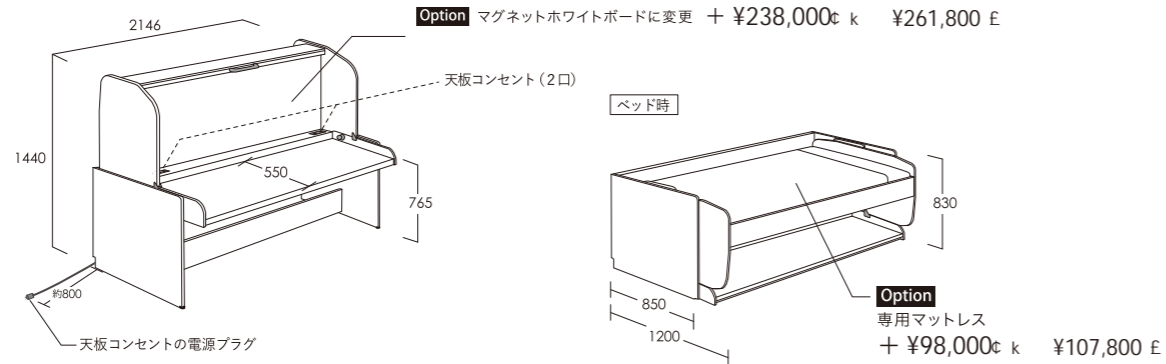

W2146

商品代 $¥798,000$ + 配送施工費(商品代金の15%) $¥127,000$ = **¥925,000** 税別 $¥1,017,500$ 税込

税別 $¥877,800$ 税込 $¥139,700$

*詳細は別紙図面をご確認ください。