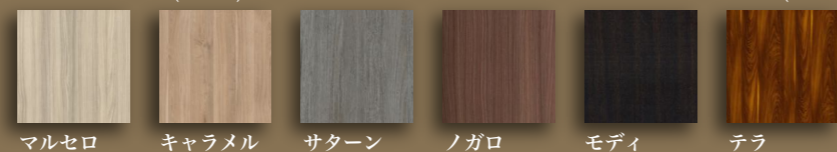

どこでも自由に快適に DOCODEMO DESK

よりワイドに、よりシンプルにリニューアル！

好評の「DOCODEMO DESK」が、W1200mm というワイド寸法タイプで新登場。

MFC / 単色

MFC / 木目 (cat.A)

MFC / 木目 (cat.B)

木目 (cat.C) ※本体には使用出来ません

Grossy / 鏡面 ※本体には使用出来ません

Matt / 艶消し ※本体には使用出来ません

簡単開閉で、いつでもどこでも、あっという間に広々としたデスクに！

Size & Price

扉カラー	本体カラー	D154	
		単色	木目
W550	単色・木目	81,100 (税込 89,210)	86,800 (税込 95,480)
	鏡面・マット	91,800 (税込 100,980)	98,100 (税込 107,910)
W600	単色・木目	84,200 (税込 92,620)	89,900 (税込 98,890)
W700	鏡面・マット	95,800 (税込 105,380)	102,000 (税込 112,200)
W800	単色・木目	86,800 (税込 95,480)	92,500 (税込 101,750)
	鏡面・マット	99,100 (税込 109,010)	105,300 (税込 115,830)
W1200	単色・木目	92,800 (税込 102,080)	107,400 (税込 118,140)
	鏡面・マット	108,600 (税込 119,460)	118,100 (税込 129,910)