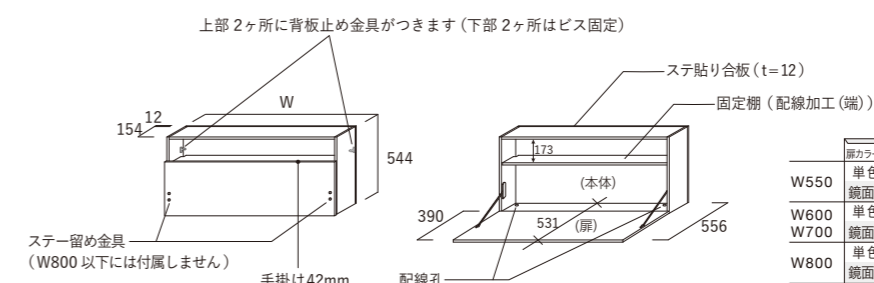

どこでも自由に快適に DOCODEMO DESK

よりワイドに、よりシンプルにリニューアル！

好評の「DOCODEMO DESK」が、W1200mm というワイド寸法タイプで新登場。

MFC / 単色

MFC / 木目 (cat.A)

MFC / 木目 (cat.B)

木目 (cat.C) ※本体には使用出来ません

Grossy / 鏡面 ※本体には使用出来ません

Matt / 艶消し ※本体には使用出来ません

簡単開閉で、いつでもどこでも、あっという間に広々としたデスクに！

Size & Price

扉カラー	本体カラー	D154	
		単色	木目
W550	単色・木目	81,100 (税込 89,210)	86,800 (税込 95,480)
	鏡面・マット	91,800 (税込 100,980)	98,100 (税込 107,910)
W600	単色・木目	84,200 (税込 92,620)	89,900 (税込 98,890)
W700	鏡面・マット	95,800 (税込 105,380)	102,000 (税込 112,200)
W800	単色・木目	86,800 (税込 95,480)	92,500 (税込 101,750)
	鏡面・マット	99,100 (税込 109,010)	105,300 (税込 115,830)
W1200	単色・木目	92,800 (税込 102,080)	107,400 (税込 118,140)
	鏡面・マット	108,600 (税込 119,460)	118,100 (税込 129,910)