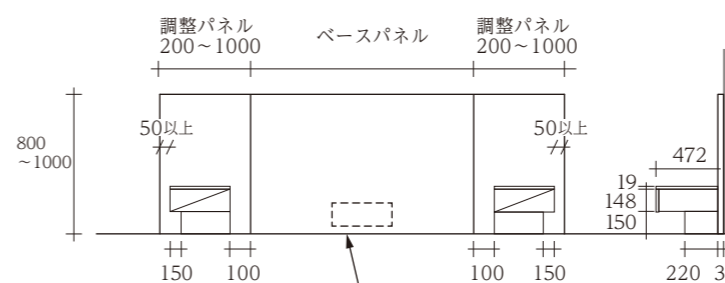

ELEVATION

[スタンダードタイプ] ※フットライトは選択不可

ライン照明、コンセントがある場合のみ点検口を設けます
(電源接続用, トランス収納用) ※無料対応

[フロートタイプ]