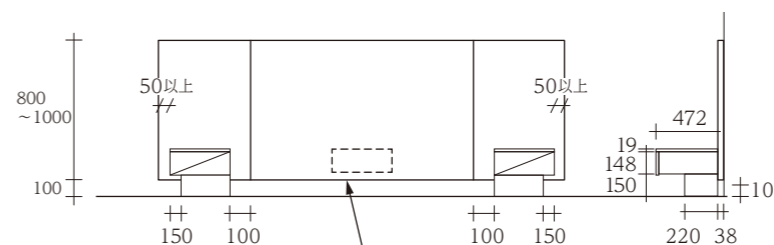

ライン照明、コンセントがある場合のみ点検口を設けます
(電源接続用, トランス収納用) ※無料対応