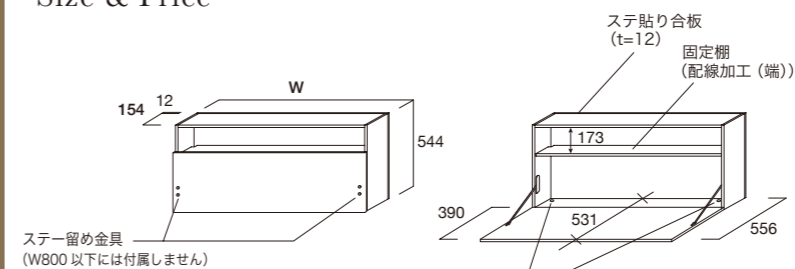

どこでも自由に快適に  
DOCODEMO desK / W1200

よりワイドに、よりシンプルにリニューアル！  
好評の「DOCODEMO desK」が、W1200mm というワイド寸法タイプで新登場。

CUMA

MFC / 単色・木目

Grossy / 鏡面 ※本体には使用出来ません

Matt / 艶消し ※本体には使用出来ません

簡単開閉で、いつでもどこでも、あっという間に広々としたデスクに！

Size & Price