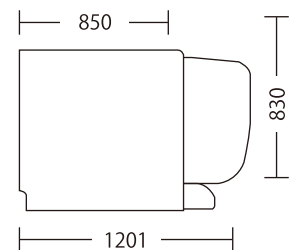

姿 図

価 格 ・ 納 期

商品代

¥417,000

配送施工費

¥60,000

=

¥477,000 (税別)

※ マットレスは含まれません。弊社にてご用意する場合は+¥52,000で承ります。

注 意 事 項

- ※ 納期はご注文後、約一ヶ月となります。
- ※ ベッドにする際、高さ420mm以上の物がデスクの上にあるとベッドに干渉しますのでご注意ください。
- ※ マットレスのサイズは 970x1950となります。また厚みは掛け布団を含んで300mmまでとなります。
- ※ ベッドの耐荷重は120kgとなります。(耐荷重にマットレスの重さは含まれません)
- ※ 設置スペースには「奥行き2000mm」「天地1460mm」の有効スペースが必要となります。
- ※ 壁への固定はなく、置き式家具となります。 ※ 現場組立のノックダウン式になります。