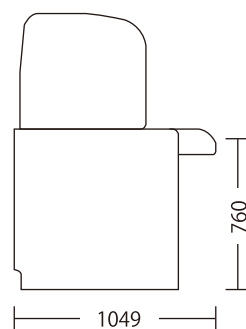

姿 図

価 格 ・ 納 期

商品代

¥417,000

配送施工費

¥60,000

=

¥477,000 (税別)

※ マットレスは含まれません。弊社にてご用意する場合は+¥52,000で承ります。

注 意 事 項

- ※ 納期はご注文後、約一ヶ月となります。
- ※ ベッドにする際、高さ420mm以上の物がデスクの上にあるとベッドに干渉しますのでご注意ください。
- ※ マットレスのサイズは 970x1950となります。また厚みは掛け布団を含んで300mmまでとなります。
- ※ ベッドの耐荷重は120kgとなります。(耐荷重にマットレスの重さは含まれません)
- ※ 設置スペースには「奥行き2000mm」「天地1460mm」の有効スペースが必要となります。
- ※ 壁への固定はなく、置き式家具となります。 ※ 現場組立のノックダウン式になります。