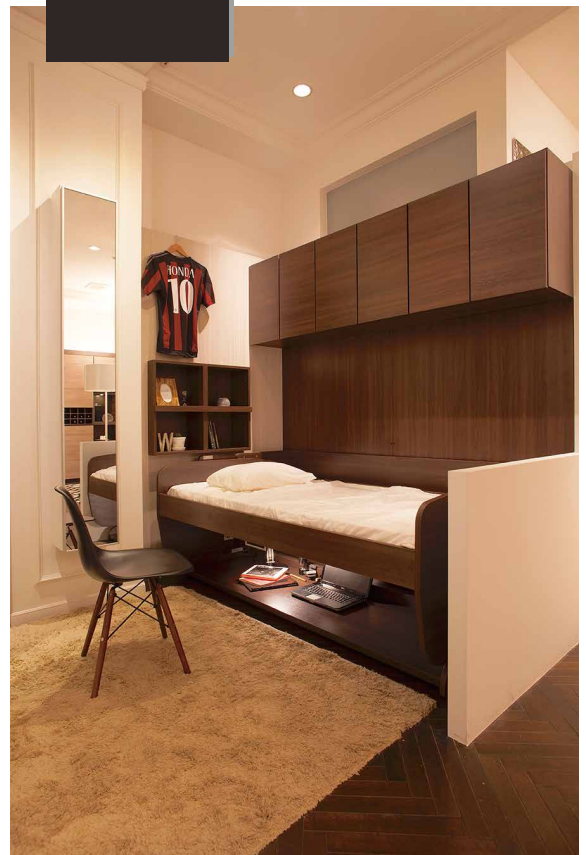

Desk

Bed

※ 吊戸とバックパネルは含みません

実際の動きをご覧ください

▶▶ https://www.youtube.com/watch?v=5P4HXN_rAKo

格納デスクベッド

子供部屋 に **ベッド + 2mワイドのデスク!!**

「格納ベッドデスク」を使えば、スペースの取りづらい子供部屋にも2mワイドのデスクスペースが実現できます。空いたスペースには収納スペースとして活用でき、より快適な空間として活用することが出来ます。