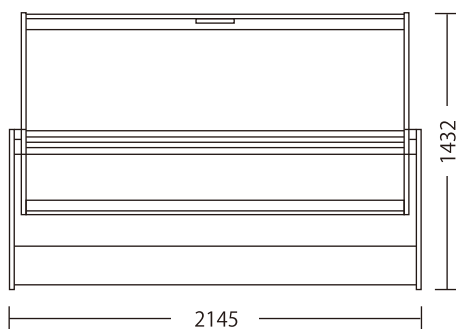

姿 図

価 格 ・ 納 期

商品代

¥417,000

配送施工費

¥60,000

=

¥477,000 (税別)

※ マットレスは含まれません。弊社にてご用意する場合は+¥52,000で承ります。

注 意 事 項

- ※ 納期はご注文後、約一ヶ月となります。
- ※ ベッドにする際、高さ420mm以上の物がデスクの上にあるとベッドに干渉しますのでご注意ください。
- ※ マットレスのサイズは 970x1950となります。また厚みは掛け布団を含んで300mmまでとなります。
- ※ ベッドの耐荷重は120kgとなります。(耐荷重にマットレスの重さは含まれません)
- ※ 設置スペースには「奥行き2000mm」「天地1460mm」の有効スペースが必要となります。
- ※ 壁への固定はなく、置き式家具となります。 ※ 現場組立のノックダウン式になります。